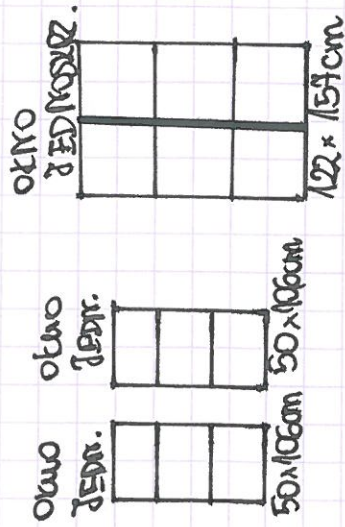

WEJŚCIE GŁÓWNE RZUŃ OKIEN I DRZWI

1) PIERZO

DOPASOĆ DO
POTRZEB OSOBY
NIE PĘTUSZCZYK

NIE WYMIEŃIANY

PARTER

NIE WYMIEŃIANY

RZUT OKIEN OD DWORCA PKP

1 PISTO

PARTER

NIE
MINIEMANY

PINKIJA

Rzut okien od Hali Wachlarzowej

II PIĘTRO

I PIĘTRO

PARTER

PIMNICA