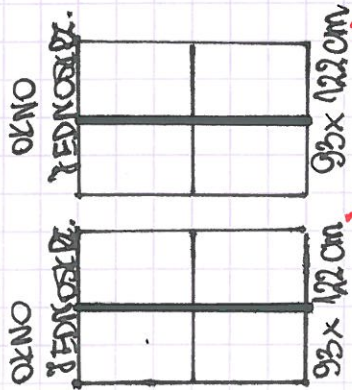

WEJŚCIE GŁÓWNE RZUŃ OKIEN I DRZWI

1) PIERZO

DOPASOĆ DO
POTRZEB OSOBY
NIE PĘTUSZCZYK

NIE WYMIEŃIANY

PARTER

NIE WYMIEŃIANY

RZUT OKIEN OD DWORCA PKP

1 PISTO

PARTER

NIE
MINIEMANY

PINKIJA

Rzut okien od Hali Wachlarzowej

II PIĘTRO

I PIĘTRO

PARTER

PIMNICA